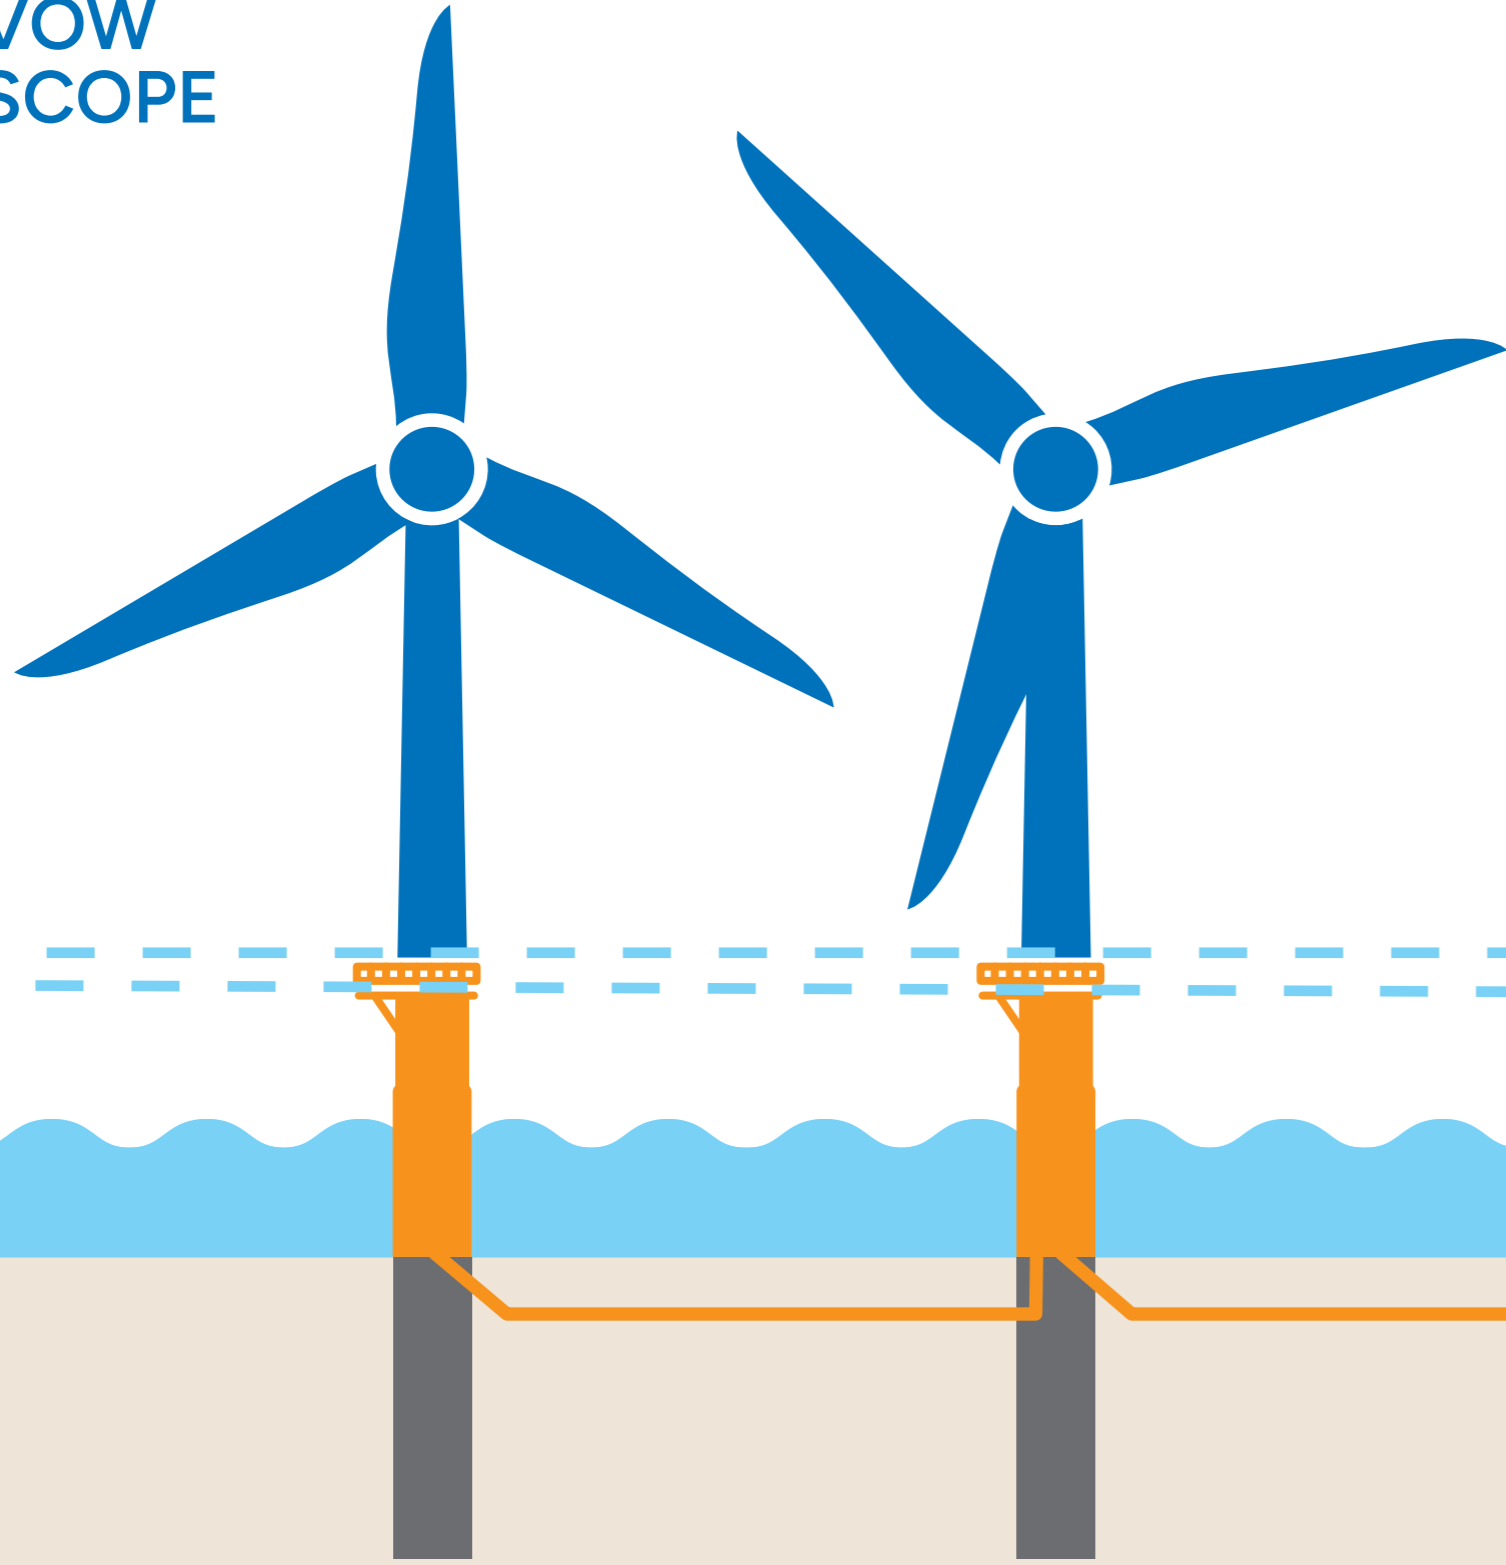

VOW  
SCOPE

VAN OORD  
SCOPE

Beach Pit

Elia  
Zeebrugge

Onshore Cable &  
Connection to Stevin